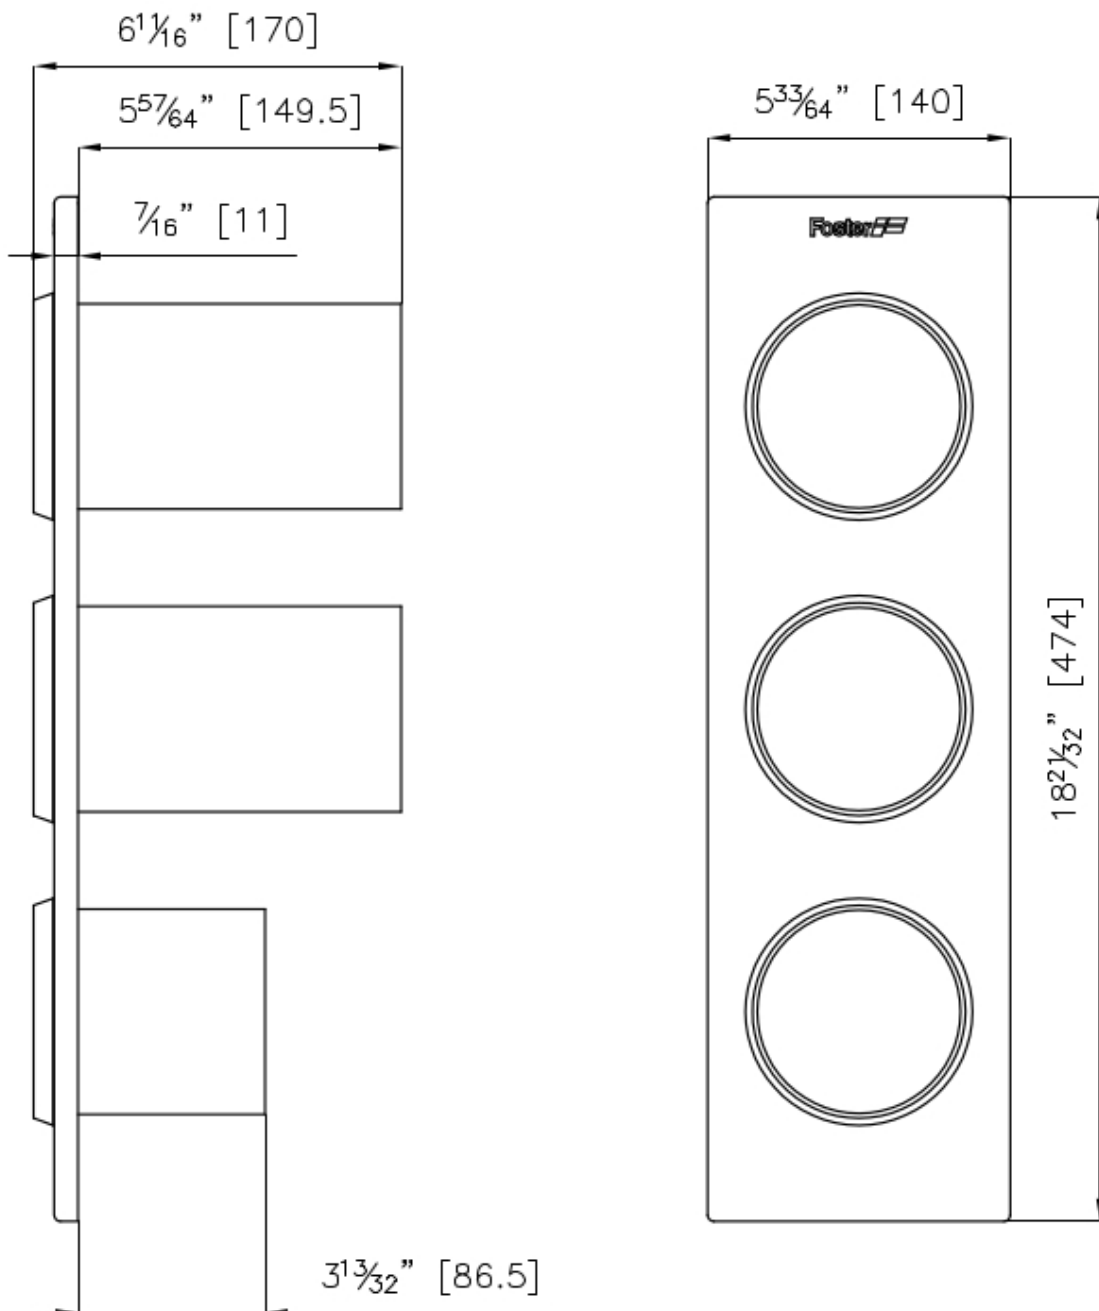

Ensemble de 3 porte-bouteilles

Accessoires et compléments

Code: 8100 626

DÉTAILS

Accessoires éviers

Porte-bouteilles

Dimensions

47,4x14 cm

DESSINS TECHNIQUES

ACCESSOIRES OPTIONNELS

Porte-couteaux

8100 030